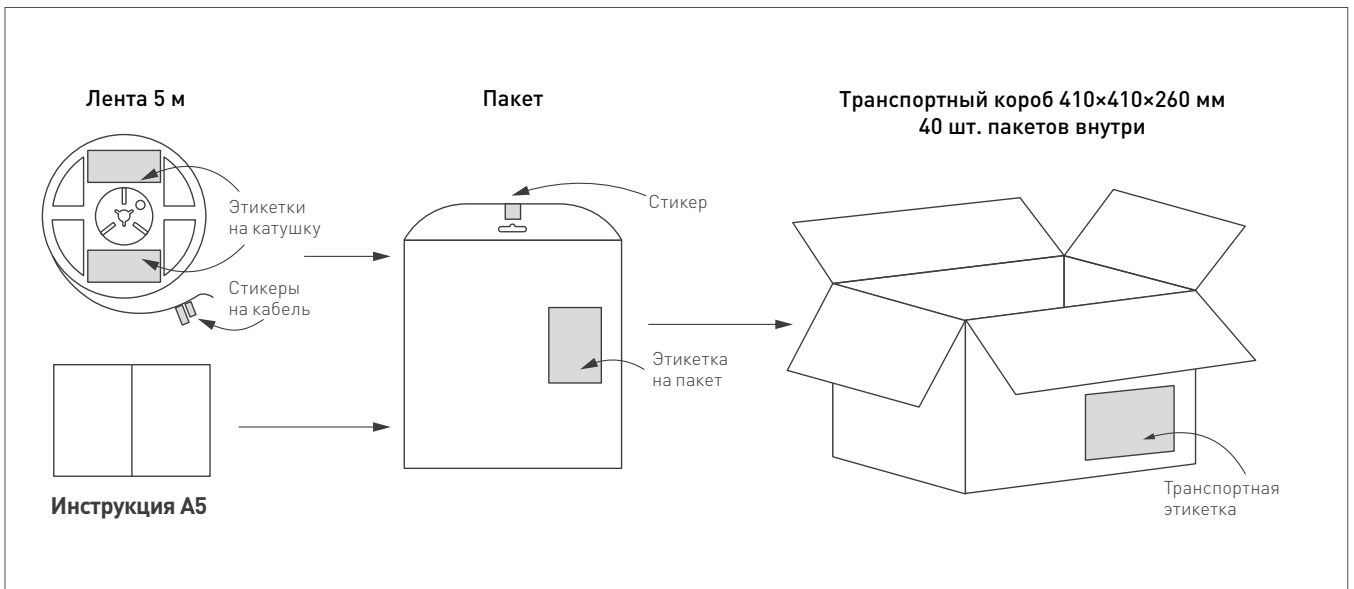

от 60 до 96 Вт

12 В

ПОДКЛЮЧЕНИЕ СВЕТОДИОДНОЙ ЛЕНТЫ

Схема 1: подключение нескольких светодиодных лент с одной стороны

Максимальная длина подключения с одной стороны 5 м

Схема 2: подключение нескольких светодиодных лент с двух сторон

РЕКОМЕНДУЕМОЕ ПОДКЛЮЧЕНИЕ ДЛЯ ОБЕСПЕЧЕНИЯ РАВНОМЕРНОГО СВЕЧЕНИЯ ЛЕНТЫ ПО ВСЕЙ ДЛИНЕ

Максимальная длина подключения с двух сторон 5 м

СВЕТОДИОДНАЯ ЛЕНТА

RT/RTW-A120-8-11mm 12V 9.6 W/m

9.6 Вт/м

12 В

IP68

УПАКОВКА