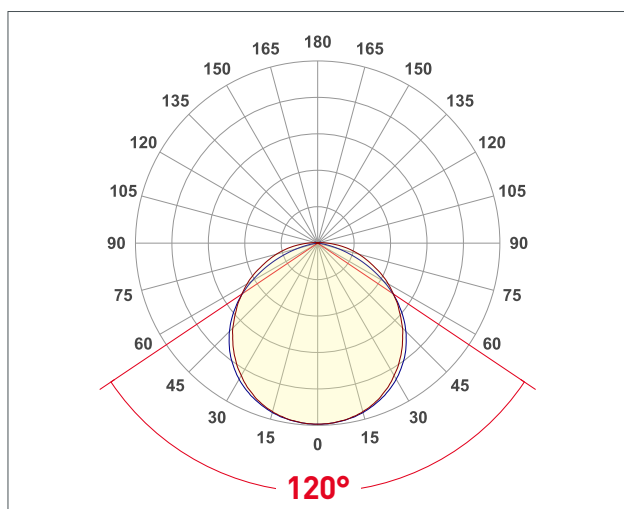

СВЕТОДИОДНАЯ ЛЕНТА

Серия RT/RTW-A120-8-11mm 12V 9.6 W/m

9.6 Вт/м

12 В

IP68

11 мм

ОПИСАНИЕ

- Светодиодная герметичная лента RTW серии A120 шириной 11 мм, мощностью 9.6 Вт/м, IP68.
- Напряжение питания 12 В.
- Светодиоды SMD 2835, 120 шт/м, зеленого цвета свечения.
- Минимальный отрезок 25 мм (3 светодиода).
- Применяется для декоративной подсветки любых жилых, коммерческих помещений, декоративной подсветки интерьеров, потолочных ниш, рабочих зон кухни, влажных зон, мебели, рекламных конструкций и витрин.
- В комплекте силиконовые скобы для установки.
- Рекомендуется установка на профиль.

УГОЛ ИЗЛУЧЕНИЯ

ПАРАМЕТРЫ

Артикул	033792
Степень пылевлагозащиты	IP68
Тип светодиода	SMD 2835
Плотность светодиодов	120 шт/м
Минимальный отрезок	25 мм
Каналы управления	1 CH (1 канал - Mono)
Гарантия	2 года

СВЕТОТЕХНИЧЕСКИЕ

Цвет свечения	GREEN ■ Зеленый 525 nm
Угол излучения	120°
Световой поток	500 лм/м
Световая эффективность	54 лм/Вт

ЭЛЕКТРИЧЕСКИЕ

Напряжение питания	DC 12 В
Максимальная мощность на 1 метр	9.6 Вт/м
Максимальный потребляемый ток	0.8 А/м

ГАБАРИТНЫЕ

Длина	5000 мм
Ширина	11 мм
Высота	5 мм
Мин. радиус изгиба	50 мм
Вес упаковки	457 г, катушка 5 м

КЛИМАТИЧЕСКИЕ УСЛОВИЯ

Диапазон рабочих температур	-30... 45 °C
-----------------------------	---------------------