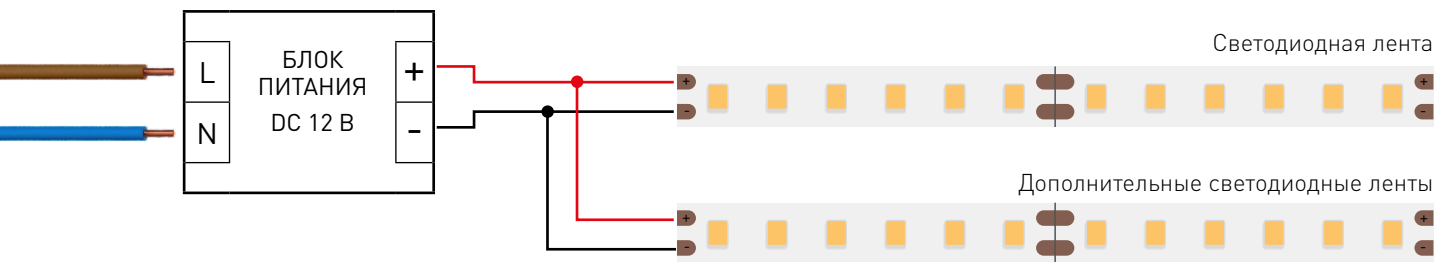

Обезжирьте поверхность профиля

Снимите защитную пленку с ленты

Не давите на светодиоды

Рекомендуется пайка для надежности соединения

Допустимые направления и минимальный радиус изгиба ленты

ВНИМАНИЕ! Резка ленты допускается только в обозначенных местах

от 60 до 96 Вт

12 В

ПОДКЛЮЧЕНИЕ СВЕТОДИОДНОЙ ЛЕНТЫ

Схема 1: подключение нескольких светодиодных лент с одной стороны

Максимальная длина подключения с одной стороны 5 м

Схема 2: подключение нескольких светодиодных лент с двух сторон