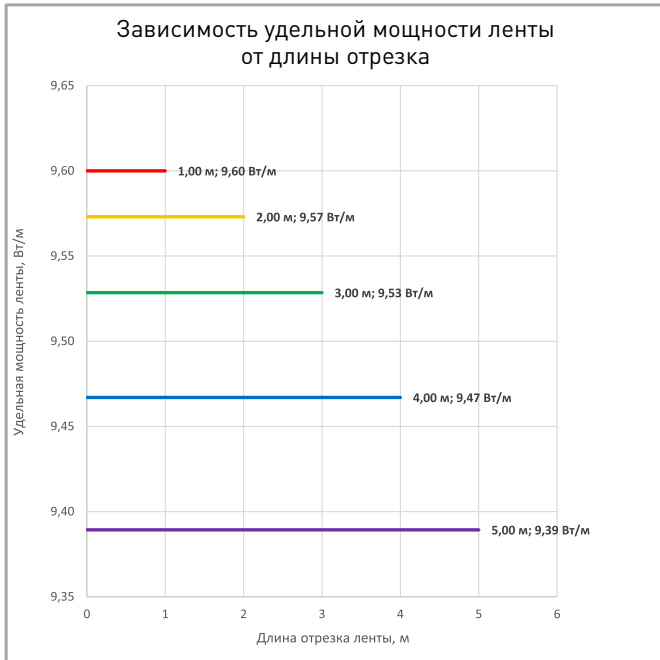

ПОТРЕБЛЯЕМАЯ МОЩНОСТЬ

Удельная мощность ленты снижается при увеличении длины подключаемого отрезка из-за падения напряжения по длине ленты.