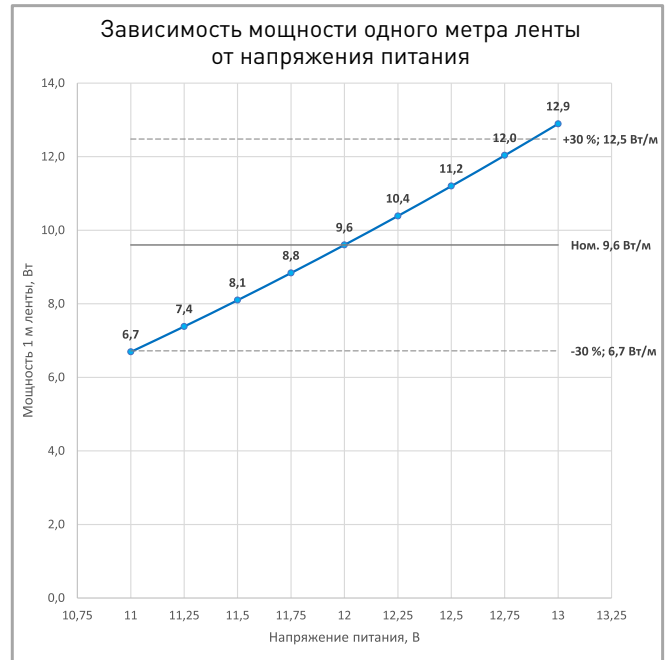

Светодиодные ленты
 Герметичные IP65-IP68 до 10 W/m
 A120 12V 9.6 W/m IP65-IP68

www.arlight.ru

ПОТРЕБЛЯЕМАЯ МОЩНОСТЬ

Удельная мощность ленты снижается при увеличении длины подключаемого отрезка из-за падения напряжения по длине ленты.