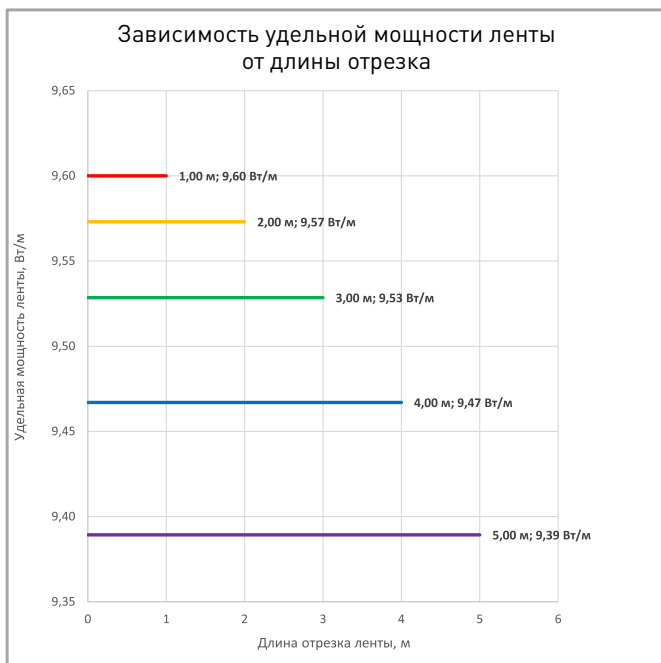

СВЕТОТЕХНИЧЕСКИЕ

Цвет свечения	YELLOW  Желтый 590 nm
Угол излучения	120°
Световой поток	150 лм/м
Световая эффективность	16 лм/Вт

ЭЛЕКТРИЧЕСКИЕ

Напряжение питания	DC 12 В
Максимальная мощность на 1 метр	9.6 Вт/м
Максимальный потребляемый ток	0.8 А/м

ГАБАРИТНЫЕ

Длина	5000 мм
Ширина	11 мм
Высота	5 мм
Мин. радиус изгиба	50 мм
Вес упаковки	473 г, катушка 5 м

КЛИМАТИЧЕСКИЕ УСЛОВИЯ

Диапазон рабочих температур	-30... 45 °C
-----------------------------	---------------------

ПОТРЕБЛЯЕМАЯ МОЩНОСТЬ

Удельная мощность ленты снижается при увеличении длины подключаемого отрезка из-за падения напряжения по длине ленты.

Указаны предельные границы допустимого отклонения напряжения питания ленты.