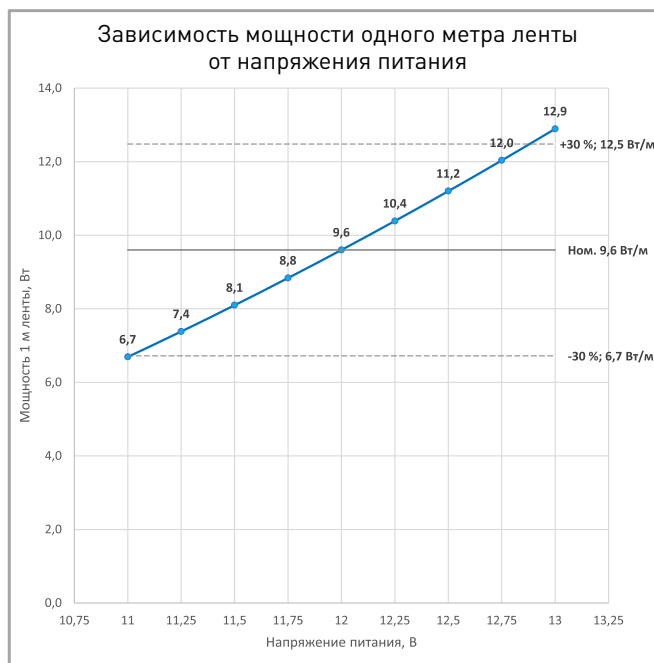

СВЕТОТЕХНИЧЕСКИЕ

Цвет свечения	YELLOW  Желтый 590 nm
Угол излучения	120°
Световой поток	150 лм/м
Световая эффективность	16 лм/Вт

ЭЛЕКТРИЧЕСКИЕ

Напряжение питания	DC 12 В
Максимальная мощность на 1 метр	9.6 Вт/м
Максимальный потребляемый ток	0.8 А/м

ГАБАРИТНЫЕ

Длина	5000 мм
Ширина	11 мм
Высота	5 мм
Мин. радиус изгиба	50 мм
Вес упаковки	473 г, катушка 5 м

КЛИМАТИЧЕСКИЕ УСЛОВИЯ

Диапазон рабочих температур	-30... 45 °C
-----------------------------	---------------------

ПОТРЕБЛЯЕМАЯ МОЩНОСТЬ

Удельная мощность ленты снижается при увеличении длины подключаемого отрезка из-за падения напряжения по длине ленты.

Указаны предельные границы допустимого отклонения напряжения питания ленты.