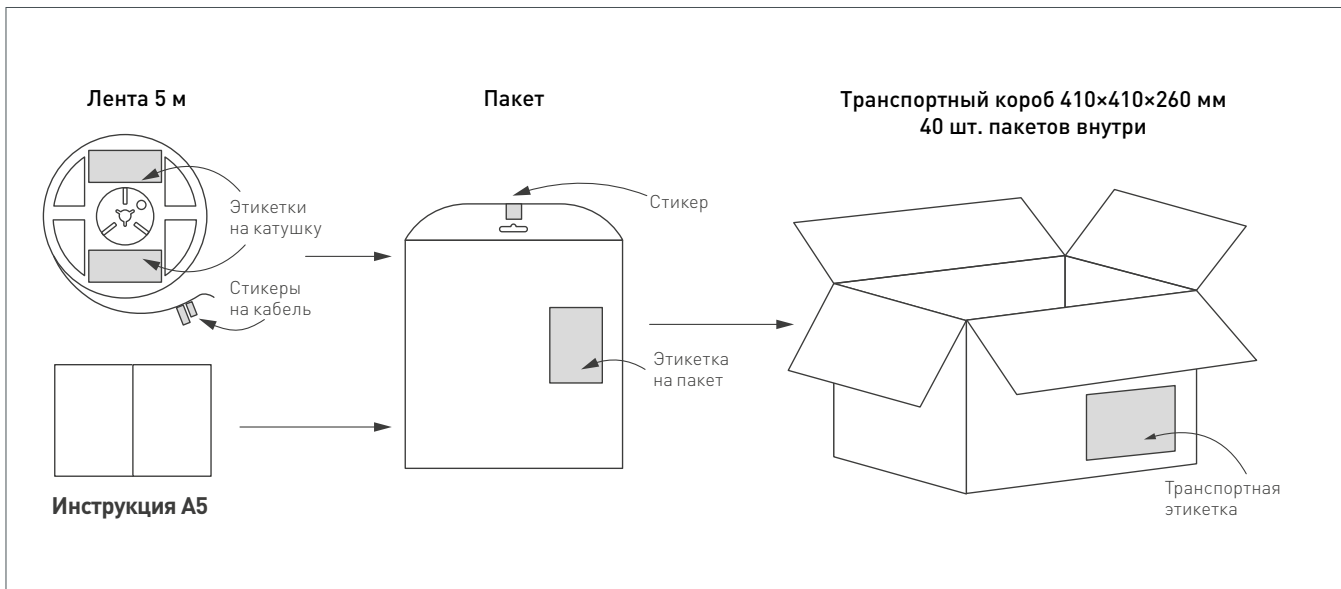

от 60 до 96 Вт

12 В

ПОДКЛЮЧЕНИЕ СВЕТОДИОДНОЙ ЛЕНТЫ

Схема 1: подключение нескольких светодиодных лент с одной стороны

Максимальная длина подключения с одной стороны 5 м

Схема 2: подключение нескольких светодиодных лент с двух сторон

РЕКОМЕНДУЕМОЕ ПОДКЛЮЧЕНИЕ ДЛЯ ОБЕСПЕЧЕНИЯ РАВНОМЕРНОГО СВЕЧЕНИЯ ЛЕНТЫ ПО ВСЕЙ ДЛИНЕ

Максимальная длина подключения с двух сторон 5 м

СВЕТОДИОДНАЯ ЛЕНТА

RT/RTW-A120-8-11mm 12V 9.6 W/m

9.6 Вт/м

12 В

IP68

УПАКОВКА