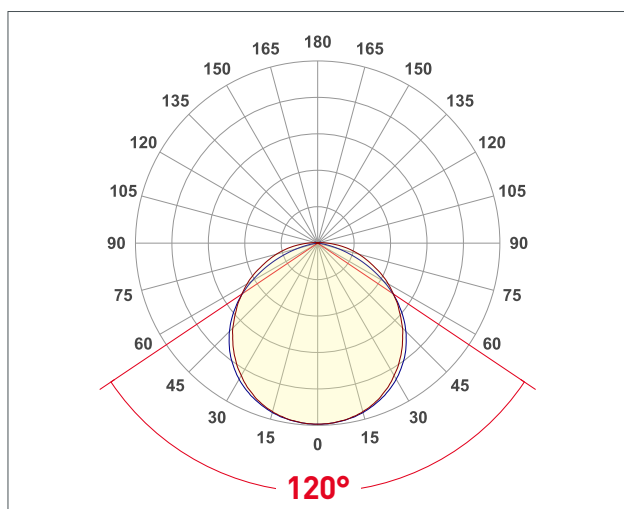

СВЕТОДИОДНАЯ ЛЕНТА

Серия RT/RTW-A120-8-11mm 12V 9.6 W/m

9.6 Вт/м

12 В

IP68

11 мм

ОПИСАНИЕ

- Светодиодная герметичная лента RTW серии A120 шириной 11 мм, мощностью 9.6 Вт/м, IP68.
- Напряжение питания 12 В.
- Светодиоды SMD 2835, 120 шт/м, желтого цвета свечения.
- Минимальный отрезок 25 мм (3 светодиода).
- Применяется для декоративной подсветки любых жилых, коммерческих помещений, декоративной подсветки интерьеров, потолочных ниш, рабочих зон кухни, влажных зон, мебели, рекламных конструкций и витрин.
- В комплекте силиконовые скобы для установки.
- Рекомендуется установка на профиль.

УГОЛ ИЗЛУЧЕНИЯ

Светодиодные ленты
Герметичные IP65-IP68 до 10 W/m
A120 12V 9.6 W/m IP65-IP68

www.arlight.ru

ПАРАМЕТРЫ

Артикул	033903
Степень пылевлагозащиты	IP68
Тип светодиода	SMD 2835
Плотность светодиодов	120 шт/м
Минимальный отрезок	25 мм
Каналы управления	1 CH (1 канал - Mono)
Гарантия	2 года

СВЕТОТЕХНИЧЕСКИЕ

Цвет свечения	YELLOW  Желтый 590 nm
Угол излучения	120°
Световой поток	150 лм/м
Световая эффективность	16 лм/Вт

ЭЛЕКТРИЧЕСКИЕ

Напряжение питания	DC 12 В
Максимальная мощность на 1 метр	9.6 Вт/м
Максимальный потребляемый ток	0.8 А/м

ГАБАРИТНЫЕ

Длина	5000 мм
Ширина	11 мм
Высота	5 мм
Мин. радиус изгиба	50 мм
Вес упаковки	473 г, катушка 5 м

КЛИМАТИЧЕСКИЕ УСЛОВИЯ

Диапазон рабочих температур	-30... 45 °C
-----------------------------	---------------------