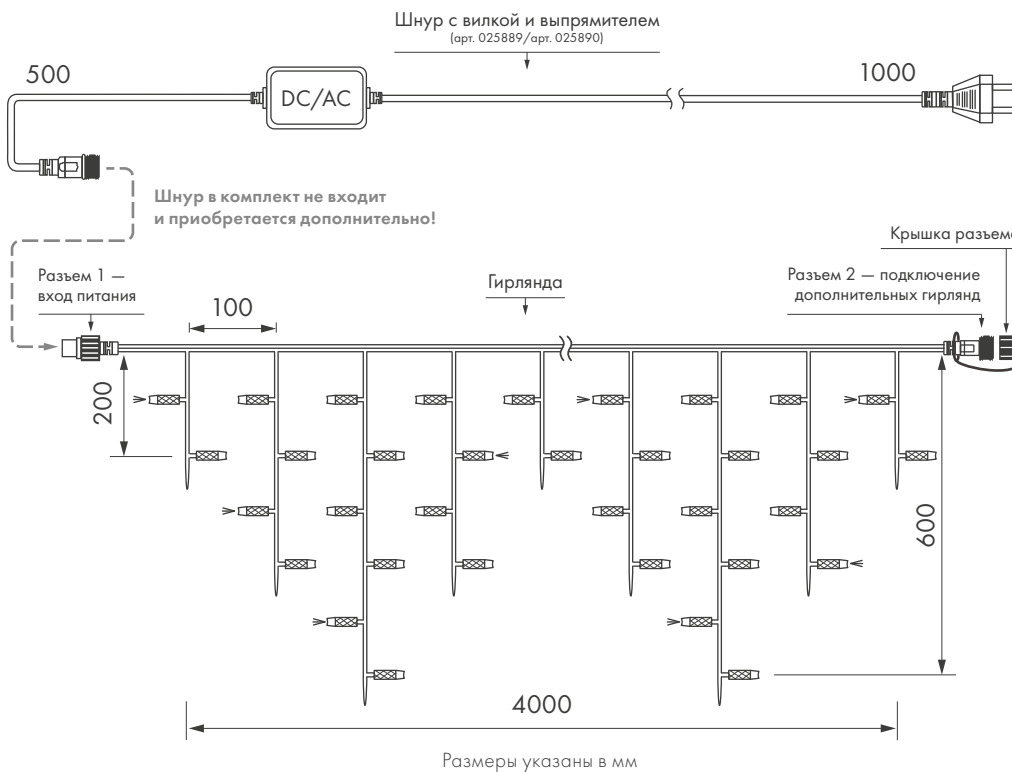

Схема подключения

Провод

Резина (каучук)
белый

Резина (каучук)
черный

**2 года
гарантия**

1.08 кг
вес гирлянды

Температурный режим
-40... +40 °С