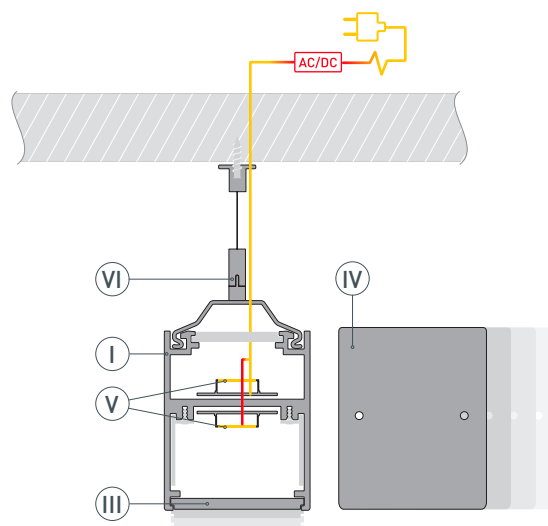

# РУКОВОДСТВО ПО МОНТАЖУ ПРОФИЛЯ

Установка профиля на подвесные держатели  
Необходимые компоненты:

- 1** / Закрепите держатели Ⓡ на поверхности и выведите кабель от блока питания светодиодной линейки.

- 2** / Просверлите отверстие в профиле Ⓚ для вывода кабеля питания светодиодной линейки.

- 3** / При необходимости соединения двух и более профилей Ⓚ зафиксируйте их между собой соединителями Ⓡ. Затем установите светодиодные линейки Ⓟ и верхний экран Ⓛ.

- 4** / Установите профиль Ⓚ на держатели Ⓡ. Подключите светодиодные линейки Ⓟ к источнику питания. Затем установите заглушки Ⓝ и нижний экран Ⓜ.