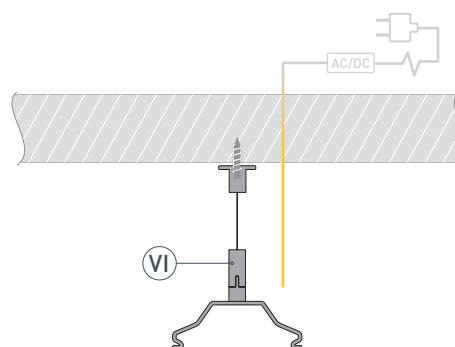

# РУКОВОДСТВО ПО МОНТАЖУ ПРОФИЛЯ

Установка профиля на подвесные держатели  
Необходимые компоненты:

- 1** / Закрепите держатели Ⓡ на поверхности и выведите кабель от блока питания светодиодной линейки.

- 2** / Просверлите отверстие в профиле Ⓚ для вывода кабеля питания светодиодной линейки.

- 3** / При необходимости соединения двух и более профилей Ⓚ зафиксируйте их между собой соединителями Ⓡ. Затем установите светодиодные линейки Ⓟ и верхний экран Ⓛ.

- 4** / Установите профиль Ⓚ на держатели Ⓡ. Подключите светодиодные линейки Ⓟ к источнику питания. Затем установите заглушки Ⓝ и нижний экран Ⓜ.