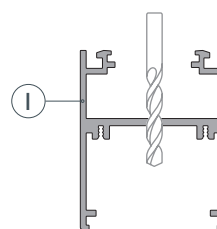

# РУКОВОДСТВО ПО МОНТАЖУ ПРОФИЛЯ

Установка профиля на подвесные держатели  
Необходимые компоненты:

- 1** / Закрепите держатели Ⓡ на поверхности и выведите кабель от блока питания светодиодной линейки.

- 2** / Просверлите отверстие в профиле Ⓚ для вывода кабеля питания светодиодной линейки.

- 3** / При необходимости соединения двух и более профилей Ⓚ зафиксируйте их между собой соединителями Ⓡ. Затем установите светодиодные линейки Ⓟ и верхний экран Ⓛ.

- 4** / Установите профиль Ⓚ на держатели Ⓡ. Подключите светодиодные линейки Ⓟ к источнику питания. Затем установите заглушки Ⓝ и нижний экран Ⓜ.