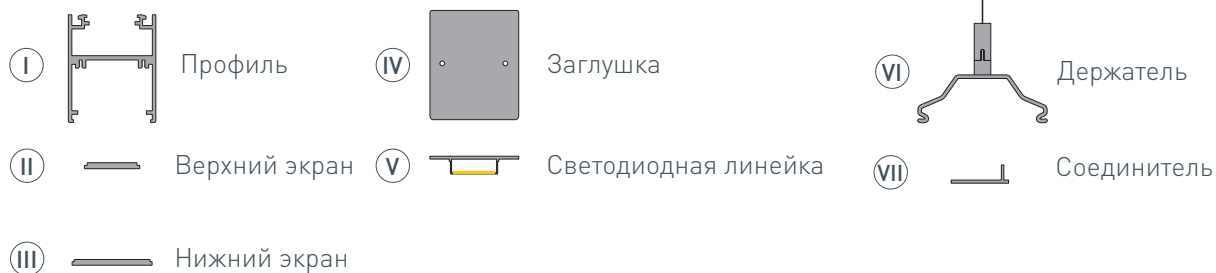

РУКОВОДСТВО ПО МОНТАЖУ ПРОФИЛЯ

Установка профиля на подвесные держатели
Необходимые компоненты:

1. **1** / Закрепите держатели Ⓡ на поверхности и выведите кабель от блока питания светодиодной линейки.