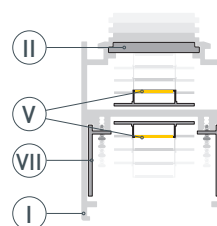

# РУКОВОДСТВО ПО МОНТАЖУ ПРОФИЛЯ

Установка профиля на подвесные держатели  
Необходимые компоненты:

- 1** / Закрепите держатели Ⓡ на поверхности и выведите кабель от блока питания светодиодной линейки.

- 2** / Просверлите отверстие в профиле Ⓚ для вывода кабеля питания светодиодной линейки.

- 3** / При необходимости соединения двух и более профилей Ⓚ зафиксируйте их между собой соединителями Ⓡ. Затем установите светодиодные линейки Ⓟ и верхний экран Ⓛ.

- 4** / Установите профиль Ⓚ на держатели Ⓡ. Подключите светодиодные линейки Ⓟ к источнику питания. Затем установите заглушки Ⓝ и нижний экран Ⓜ.