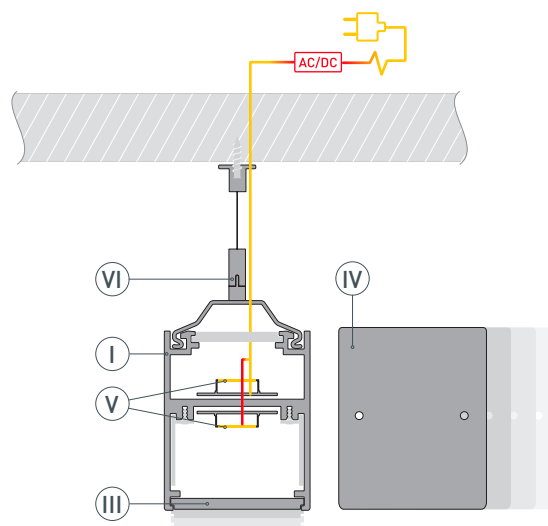

# РУКОВОДСТВО ПО МОНТАЖУ ПРОФИЛЯ

Установка профиля на подвесные держатели  
Необходимые компоненты:

- 1** / Закрепите держатели (VI) на поверхности и выведите кабель от блока питания светодиодной линейки.

- 2** / Просверлите отверстие в профиле (I) для вывода кабеля питания светодиодной линейки.

- 3** / При необходимости соединения двух и более профилей (I) зафиксируйте их между собой соединителями (VII). Затем установите светодиодные линейки (V) и верхний экран (II).

- 4** / Установите профиль (I) на держатели (VI). Подключите светодиодные линейки (V) к источнику питания. Затем установите заглушки (IV) и нижний экран (III).