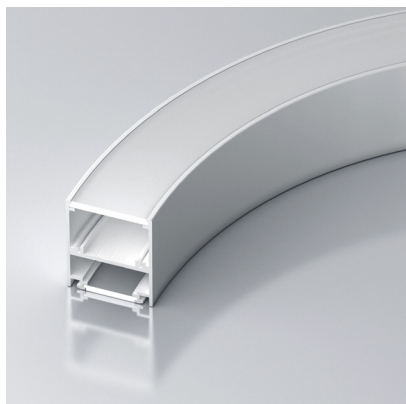

## ВАРИАНТЫ СОЕДИНЕНИЯ ПРОФИЛЕЙ СЕРИИ

линия  
(прямая)

линия  
(переход в дугу)

дуга  
(круг)

дуга  
(волна)

Ø 1000 мм  
свечение вниз  
и вверх

Ø 1500 мм  
свечение вниз  
и вверх

## ДРУГИЕ ПРОФИЛИ СЕРИИ

ПРОФИЛЬ  
**SL-ARC-5060-D1000-A45 WHITE**

- Направление свечения — вверх и вниз.
- Сегмент круга —  $\frac{1}{8}$  от круга 1000 мм.
- Диаметр полного круга — 1000 мм.
- Источник света — линейка SL-ARC-D1000-A45-7.5W 24V (сегмент круга —  $\frac{1}{8}$ ).