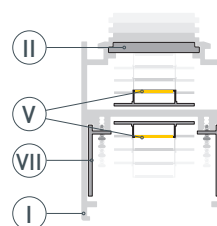

# РУКОВОДСТВО ПО МОНТАЖУ ПРОФИЛЯ

Установка профиля на подвесные держатели  
Необходимые компоненты:

- 1** / Закрепите держатели (VI) на поверхности и выведите кабель от блока питания светодиодной линейки.

- 2** / Просверлите отверстие в профиле (I) для вывода кабеля питания светодиодной линейки.

- 3** / При необходимости соединения двух и более профилей (I) зафиксируйте их между собой соединителями (VII). Затем установите светодиодные линейки (V) и верхний экран (II).

- 4** / Установите профиль (I) на держатели (VI). Подключите светодиодные линейки (V) к источнику питания. Затем установите заглушки (IV) и нижний экран (III).