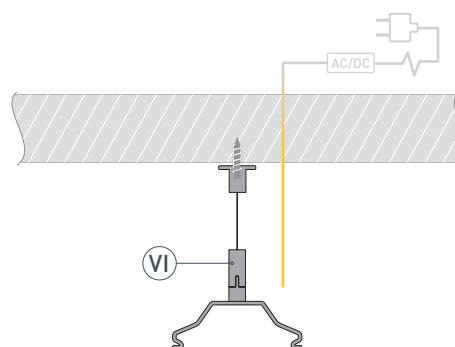

# РУКОВОДСТВО ПО МОНТАЖУ ПРОФИЛЯ

Установка профиля на подвесные держатели  
Необходимые компоненты:

- 1** / Закрепите держатели (VI) на поверхности и выведите кабель от блока питания светодиодной линейки.

- 2** / Просверлите отверстие в профиле (I) для вывода кабеля питания светодиодной линейки.

- 3** / При необходимости соединения двух и более профилей (I) зафиксируйте их между собой соединителями (VII). Затем установите светодиодные линейки (V) и верхний экран (II).