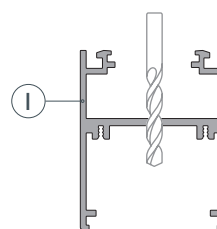

# РУКОВОДСТВО ПО МОНТАЖУ ПРОФИЛЯ

Установка профиля на подвесные держатели  
Необходимые компоненты:

- 1** / Закрепите держатели (VI) на поверхности и выведите кабель от блока питания светодиодной линейки.

- 2** / Просверлите отверстие в профиле (I) для вывода кабеля питания светодиодной линейки.

- 3** / При необходимости соединения двух и более профилей (I) зафиксируйте их между собой соединителями (VII). Затем установите светодиодные линейки (V) и верхний экран (II).