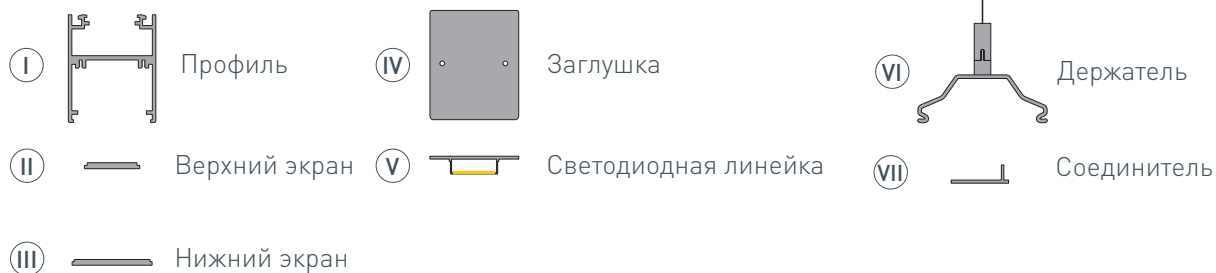

РУКОВОДСТВО ПО МОНТАЖУ ПРОФИЛЯ

Установка профиля на подвесные держатели
Необходимые компоненты: