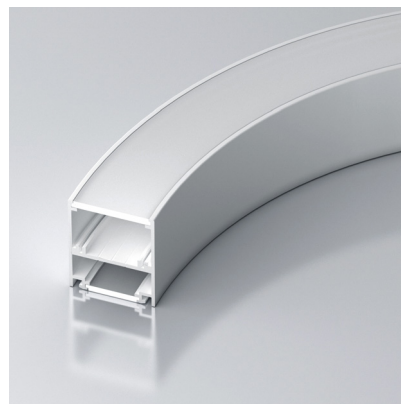

ПРОФИЛЬ
SL-ARC-5060-D1500-A90 WHITE

- Направление свечения — вверх и вниз.
- Сегмент круга — $\frac{1}{4}$ от круга 1500 мм.
- Диаметр полного круга — 1500 мм.
- Источник света — линейка SL-ARC-D1500-A45-11.5W 24V (сегмент круга — $\frac{1}{8}$).