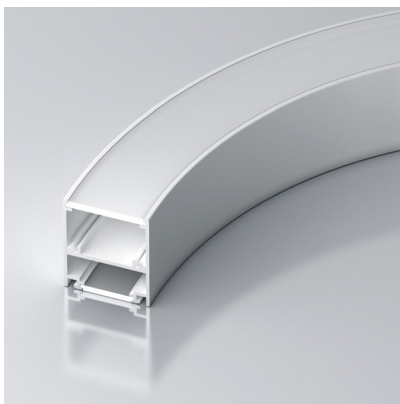

ПРОФИЛЬ
SL-ARC-5060-D1000-A90 WHITE

- Направление свечения — вверх и вниз.
- Сегмент круга — $\frac{1}{4}$ от круга 1000 мм.
- Диаметр полного круга — 1000 мм.
- Источник света — линейка SL-ARC-D1000-A45-7.5W 24V (сегмент круга — $\frac{1}{8}$).