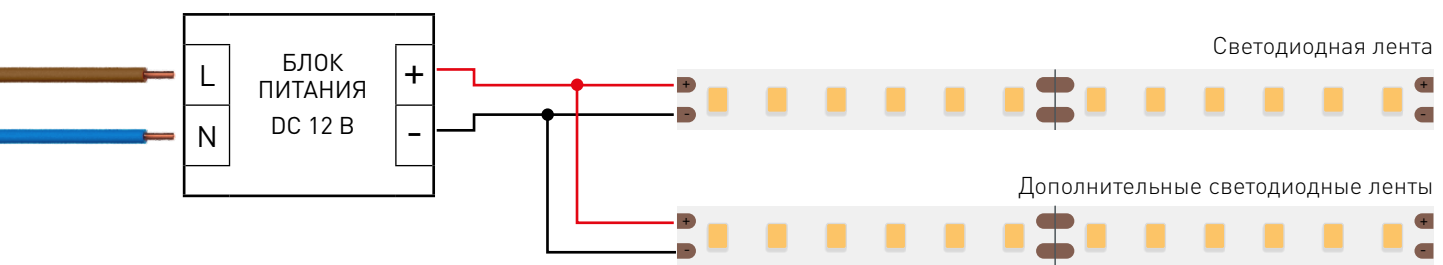

Обезжирьте поверхность профиля

Снимите защитную пленку с ленты

Не давите на светодиоды

Рекомендуется пайка для надежности соединения

Допустимые направления и минимальный радиус изгиба ленты

ВНИМАНИЕ! Резка ленты допускается только в обозначенных местах

от 60 до 96 Вт

12 В

ПОДКЛЮЧЕНИЕ СВЕТОДИОДНОЙ ЛЕНТЫ

Схема 1: подключение нескольких светодиодных лент с одной стороны

Максимальная длина подключения с одной стороны 5 м

Схема 2: подключение нескольких светодиодных лент с двух сторон