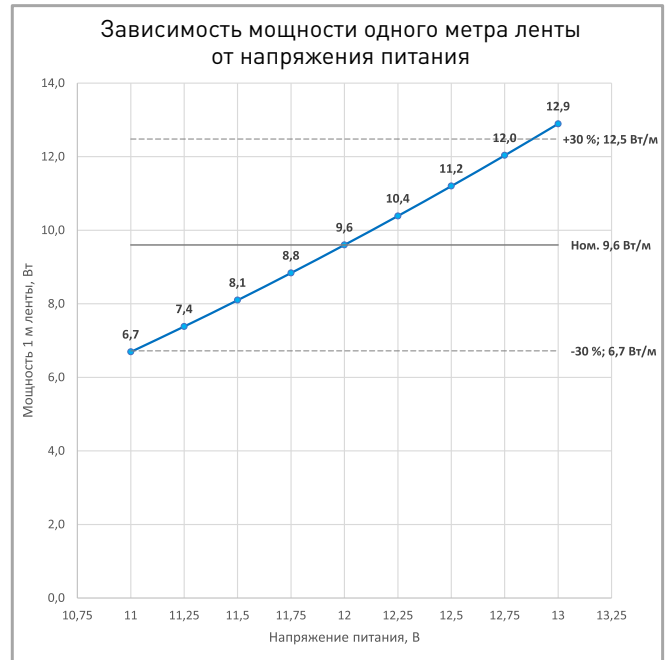

СВЕТОТЕХНИЧЕСКИЕ

Цвет свечения	RED ■ Красный 625 nm
Угол излучения	120°
Световой поток	175 лм/м
Световая эффективность	19 лм/Вт

ЭЛЕКТРИЧЕСКИЕ

Напряжение питания	DC 12 В
Максимальная мощность на 1 метр	9.6 Вт/м
Максимальный потребляемый ток	0.8 А/м

ПОТРЕБЛЯЕМАЯ МОЩНОСТЬ

Удельная мощность ленты снижается при увеличении длины подключаемого отрезка из-за падения напряжения по длине ленты.

Указаны предельные границы допустимого отклонения напряжения питания ленты.