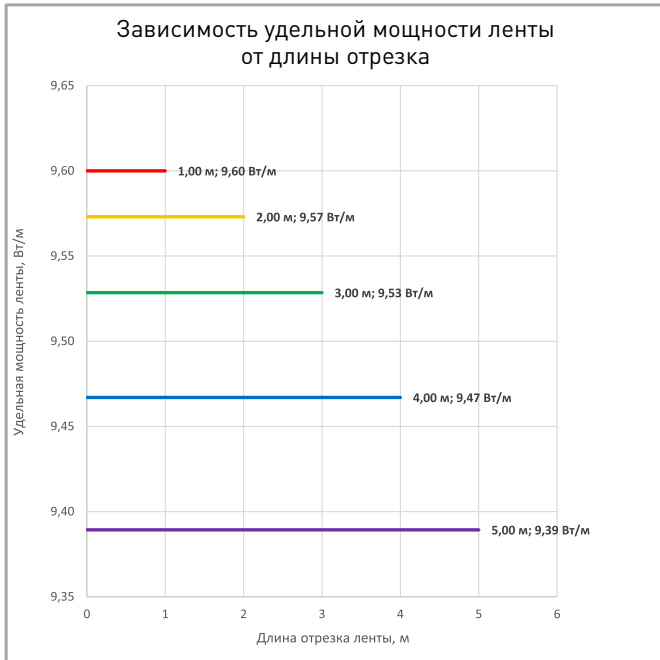

СВЕТОТЕХНИЧЕСКИЕ

Цвет свечения	RED ■ Красный 625 nm
Угол излучения	120°
Световой поток	175 лм/м
Световая эффективность	19 лм/Вт

ЭЛЕКТРИЧЕСКИЕ

Напряжение питания	DC 12 В
Максимальная мощность на 1 метр	9.6 Вт/м
Максимальный потребляемый ток	0.8 А/м

ГАБАРИТНЫЕ

Длина	5000 мм
Ширина	11 мм
Высота	5 мм
Мин. радиус изгиба	50 мм
Вес упаковки	500 г, катушка 5 м

КЛИМАТИЧЕСКИЕ УСЛОВИЯ

Диапазон рабочих температур	-30... 45 °C
-----------------------------	---------------------

ПОТРЕБЛЯЕМАЯ МОЩНОСТЬ

Удельная мощность ленты снижается при увеличении длины подключаемого отрезка из-за падения напряжения по длине ленты.

Указаны предельные границы допустимого отклонения напряжения питания ленты.