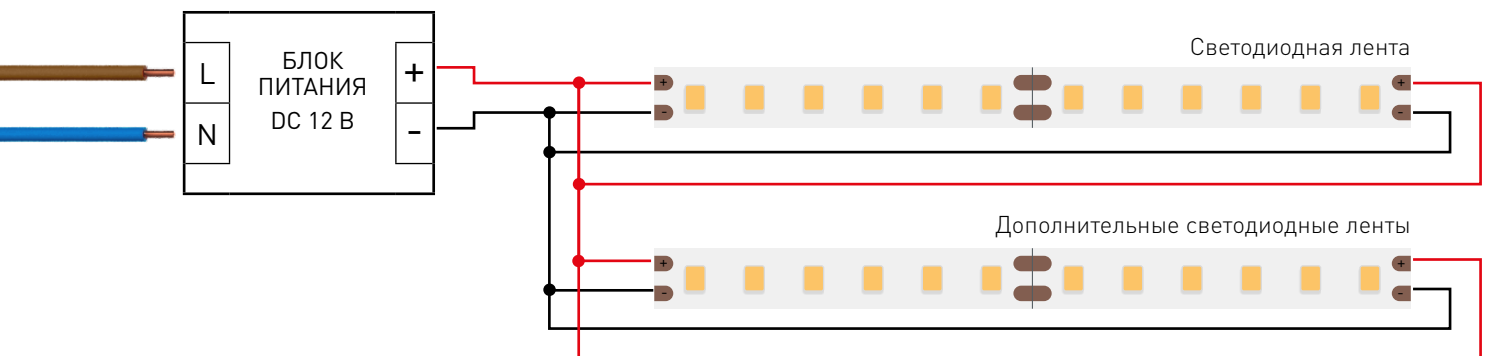

Обезжирьте поверхность профиля

Снимите защитную пленку с ленты

Не давите на светодиоды

Рекомендуется пайка для надежности соединения

Допустимые направления и минимальный радиус изгиба ленты

ВНИМАНИЕ! Резка ленты допускается только в обозначенных местах

от 60 до 96 Вт

12 В

ПОДКЛЮЧЕНИЕ СВЕТОДИОДНОЙ ЛЕНТЫ

Схема 1: подключение нескольких светодиодных лент с одной стороны

Максимальная длина подключения с одной стороны 5 м

Схема 2: подключение нескольких светодиодных лент с двух сторон

РЕКОМЕНДУЕМОЕ ПОДКЛЮЧЕНИЕ ДЛЯ ОБЕСПЕЧЕНИЯ РАВНОМЕРНОГО СВЕЧЕНИЯ ЛЕНТЫ ПО ВСЕЙ ДЛИНЕ

Максимальная длина подключения с двух сторон 5 м

СВЕТОДИОДНАЯ ЛЕНТА

RT/RTW-A120-8-11mm 12V 9.6 W/m

9.6 Вт/м

12 В

IP68

УПАКОВКА