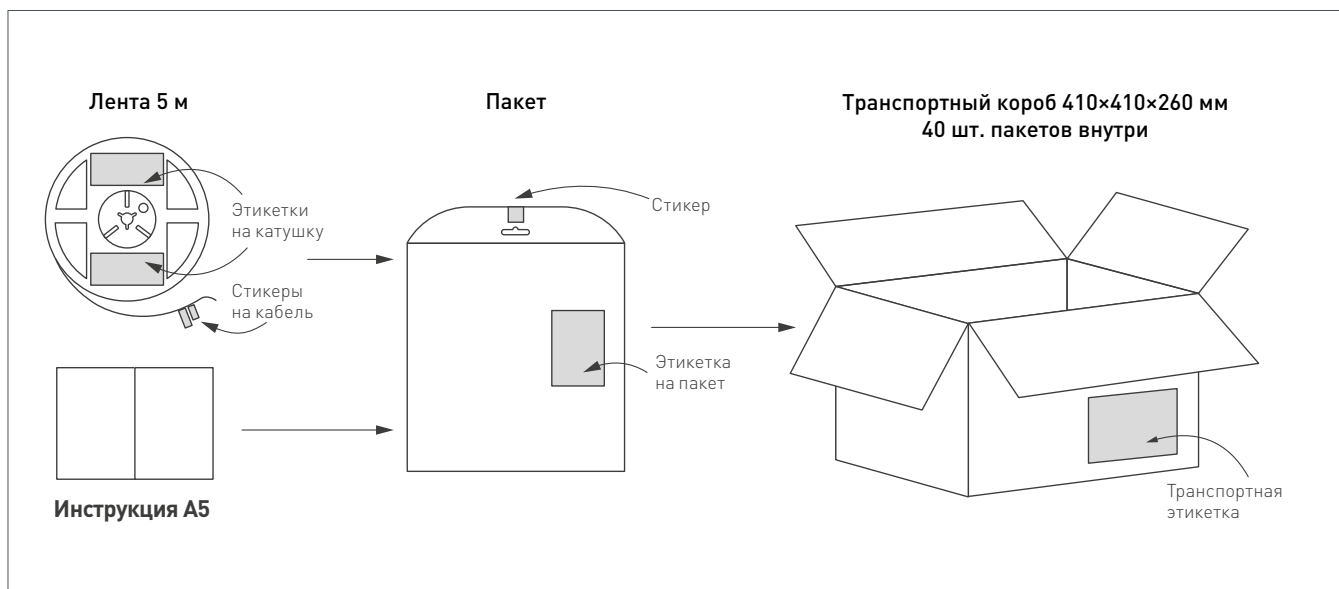

РЕКОМЕНДУЕМОЕ ПОДКЛЮЧЕНИЕ ДЛЯ ОБЕСПЕЧЕНИЯ РАВНОМЕРНОГО СВЕЧЕНИЯ ЛЕНТЫ ПО ВСЕЙ ДЛИНЕ

Максимальная длина подключения с двух сторон 5 м

СВЕТОДИОДНАЯ ЛЕНТА

RT/RTW-A120-8-11mm 12V 9.6 W/m

9.6 Вт/м

12 В

IP68

УПАКОВКА