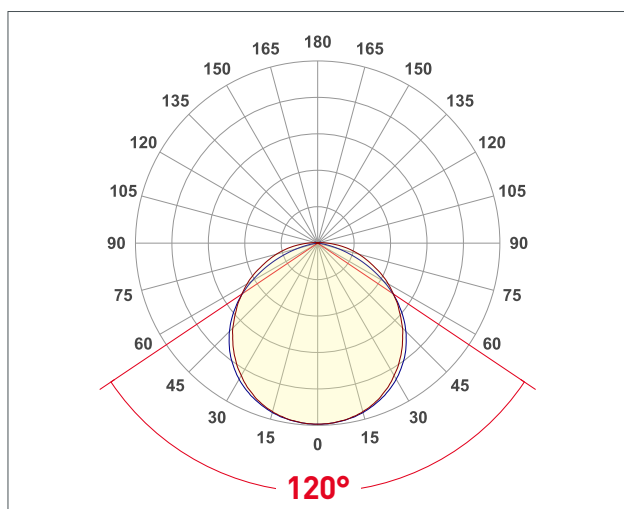

СВЕТОДИОДНАЯ ЛЕНТА

Серия RT/RTW-A120-8-11mm 12V 9.6 W/m

9.6 Вт/м

12 В

IP68

11 мм

ОПИСАНИЕ

- Светодиодная герметичная лента RTW серии A120 шириной 11 мм, мощностью 9.6 Вт/м, IP68.
- Напряжение питания 12 В.
- Светодиоды SMD 2835, 120 шт/м, красного цвета свечения.
- Минимальный отрезок 25 мм (3 светодиода).
- Применяется для декоративной подсветки любых жилых, коммерческих помещений, декоративной подсветки интерьеров, потолочных ниш, рабочих зон кухни, влажных зон, мебели, рекламных конструкций и витрин.
- В комплекте силиконовые скобы для установки.
- Рекомендуется установка на профиль.

УГОЛ ИЗЛУЧЕНИЯ

Светодиодные ленты
Герметичные IP65-IP68 до 10 W/m
A120 12V 9.6 W/m IP65-IP68

www.arlight.ru

ПАРАМЕТРЫ

Артикул	033793
Степень пылевлагозащиты	IP68
Тип светодиода	SMD 2835
Плотность светодиодов	120 шт/м
Минимальный отрезок	25 мм
Каналы управления	1 CH (1 канал - Mono)
Гарантия	2 года

СВЕТОТЕХНИЧЕСКИЕ

Цвет свечения	RED ■ Красный 625 nm
Угол излучения	120°
Световой поток	175 лм/м
Световая эффективность	19 лм/Вт

ЭЛЕКТРИЧЕСКИЕ

Напряжение питания	DC 12 В
Максимальная мощность на 1 метр	9.6 Вт/м
Максимальный потребляемый ток	0.8 А/м

ГАБАРИТНЫЕ

Длина	5000 мм
Ширина	11 мм
Высота	5 мм
Мин. радиус изгиба	50 мм
Вес упаковки	500 г, катушка 5 м

КЛИМАТИЧЕСКИЕ УСЛОВИЯ

Диапазон рабочих температур	-30... 45 °C
-----------------------------	---------------------